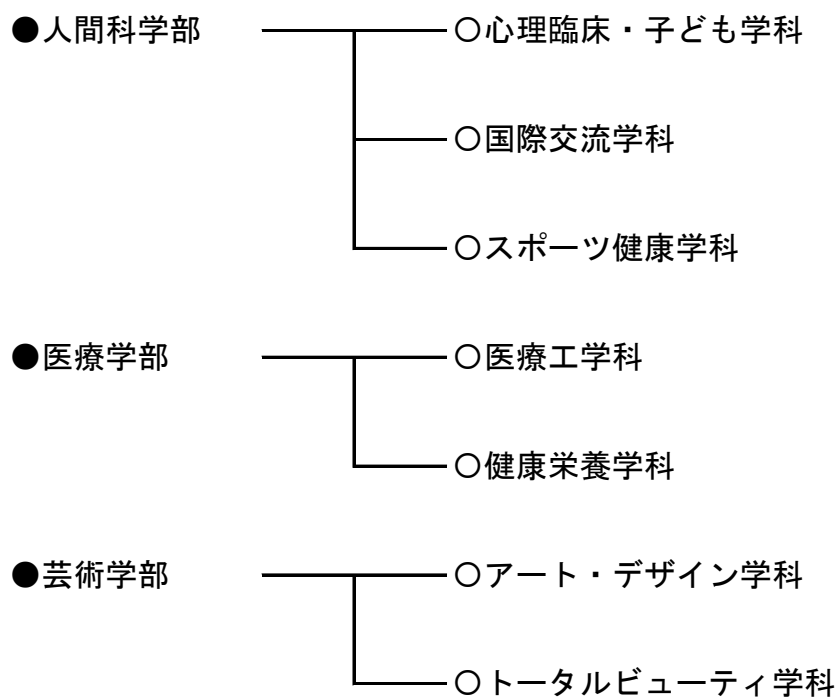

令和7年度 東亜大学 設置学部・学科

令和7年度	
募集定員	収容定員
40	160
30	140
80	290
45	200
30	140
50	160
25	110
合計	
300	1200